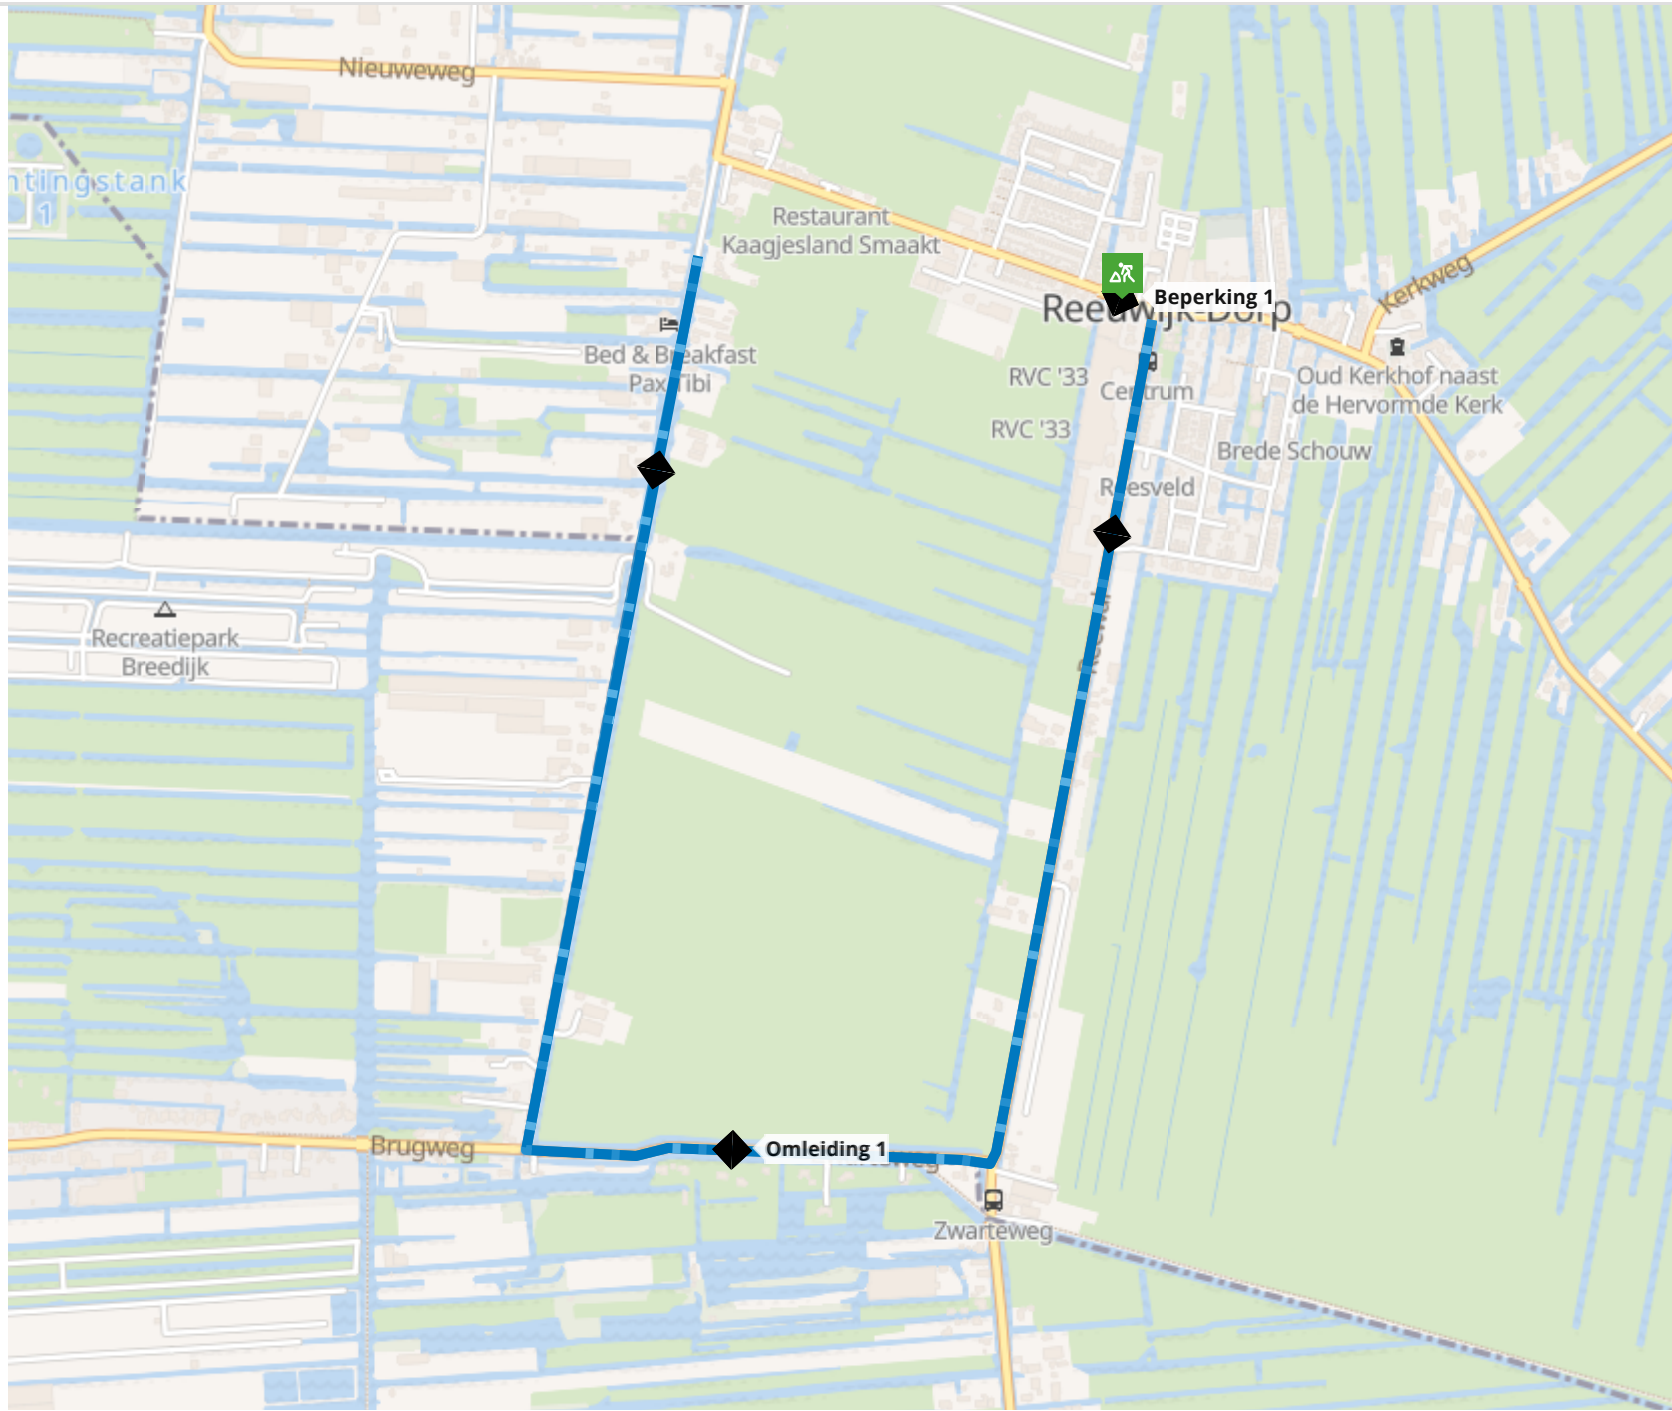

# M169194 Kaagjesland Reeuwijk Kabels / Leidingen

**(Vaar)wegbeheerder**  
Gemeente Bodegraven-Reeuwijk

**Soort werk**  
Kabels / Leidingen

**Toevoeging**

**Gevolg voor het (vaar)wegverkeer**  
Weg dicht in beide richtingen

**Verwachte vertraging**  
< 5 min vertraging

**Impact**  
Matige hinder

**Uitvoerperiode**  
Losse uitvoerperiode 1  
van: 14-11-2022, 00:00  
tot: 25-11-2022, 01:00

**Werklocatie**

**Traject / Vaarweg**  
Kaagjesland

**Bijlage**

**Gewijzigd**  
02-11-2022, 10:44

---

**Beperkingen**

**Beperking 1**  
Afsluiting in beide richtingen voor Auto / Motor, Vrachtwagen, Agrarisch voertuig. Doorgang  
hulpdiensten: Nee. Doorgang Openbaar Vervoer: Nee.