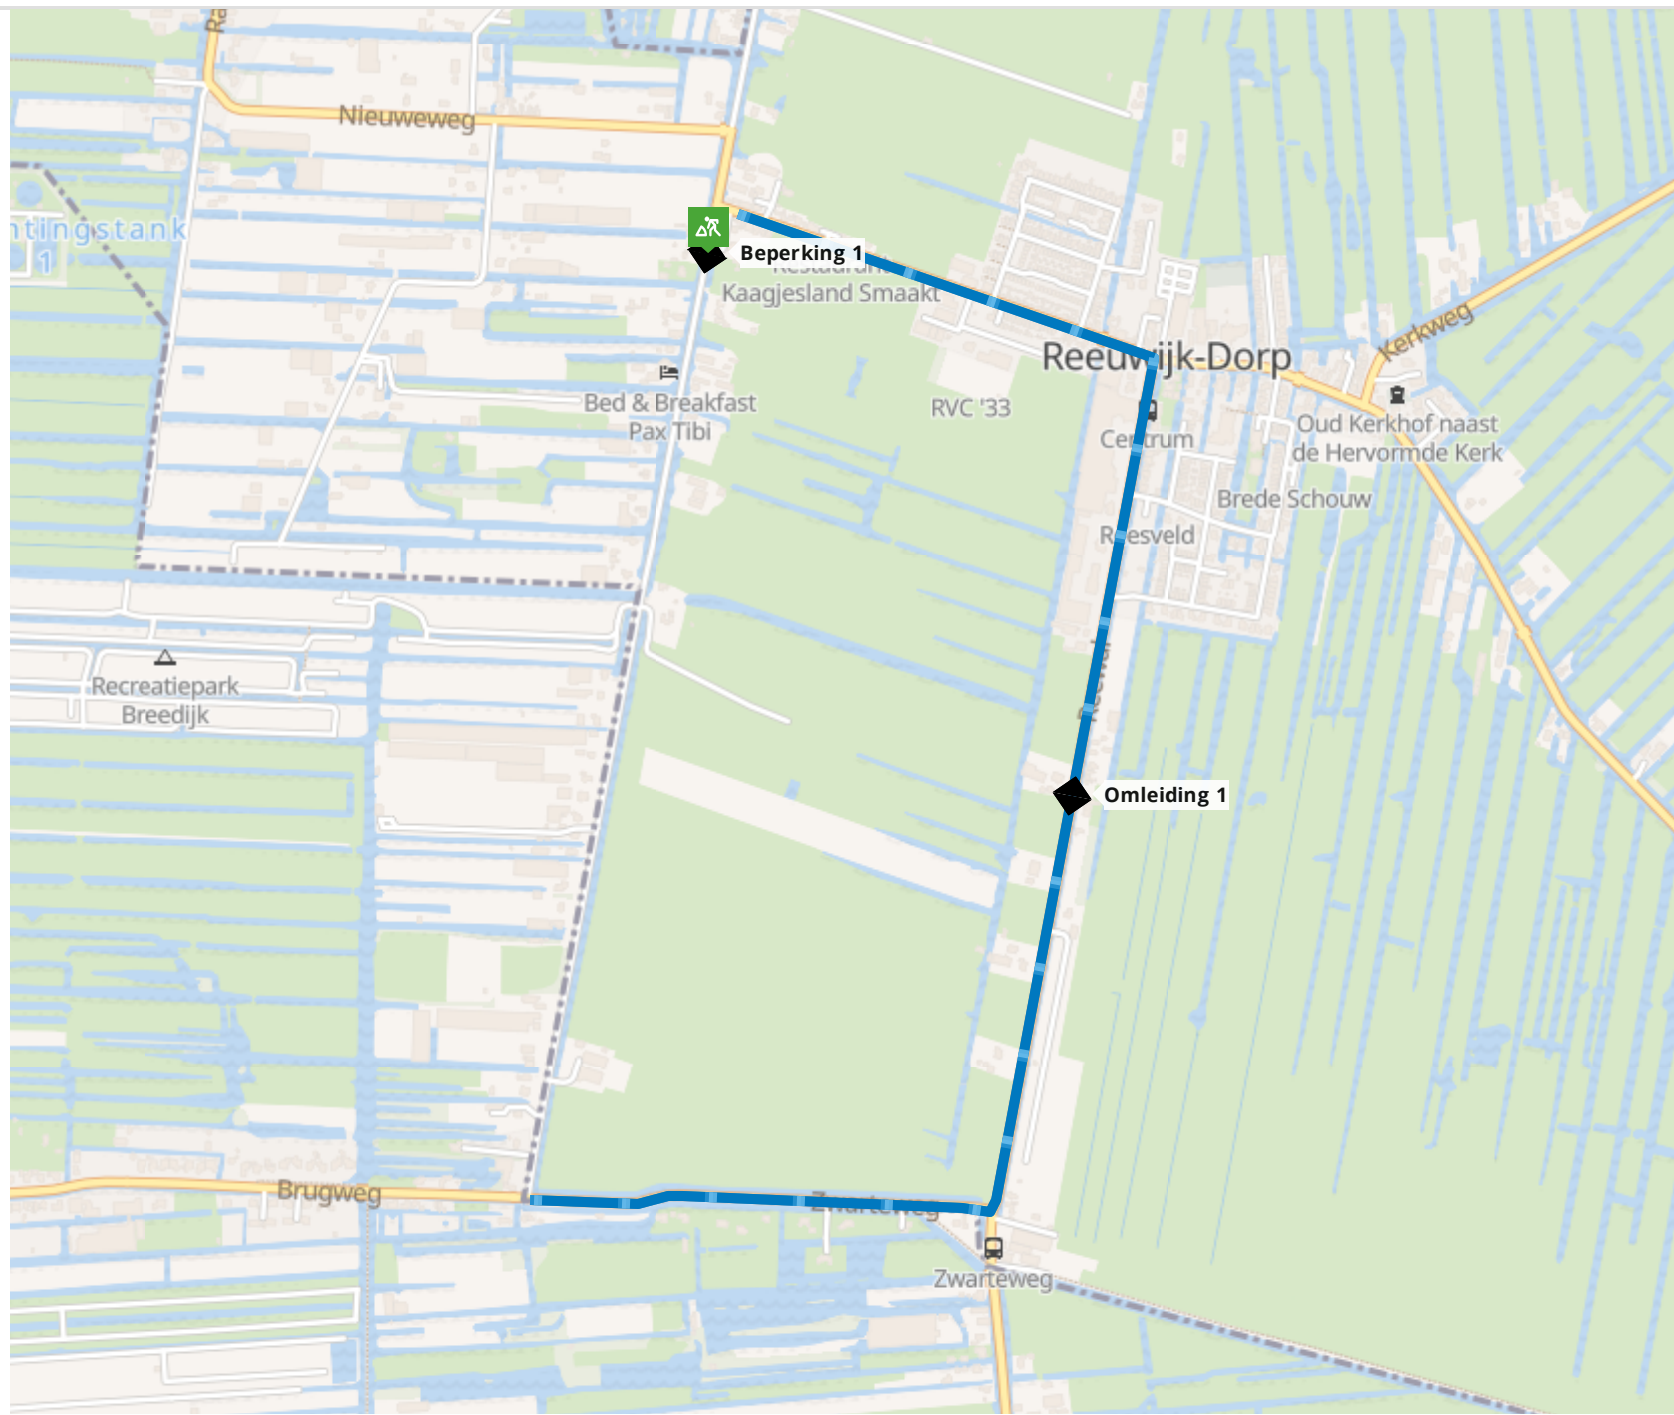

M126622 Middelburgseweg Reeuwijk Kabels / Leidingen

(Vaar)wegbeheerder

Gemeente Bodegraven-Reeuwijk

Gerelateerde meldingen [0] :

Soort werk

Kabels / Leidingen

Toevoeging

Gevolg voor het (vaar)wegverkeer

Weg dicht in beide richtingen

Verwachte vertraging

< 5 min vertraging

Impact

Kleine hinder

Uitvoerperiode

Losse uitvoerperiode 1

van: 07-03-2022, 08:00

tot: 07-03-2022, 13:00

Werklocatie

Traject / Vaarweg

Middelburgseweg

Wijk / Kern-naam

Plaatsnaam

Reeuwijk

Toelichting

Aanvullende informatie

Vergunningsnummer

0000

Hyperlink

Opmerkingen

Contactinformatie

Bijlage

Gewijzigd

23-02-2022, 08:41