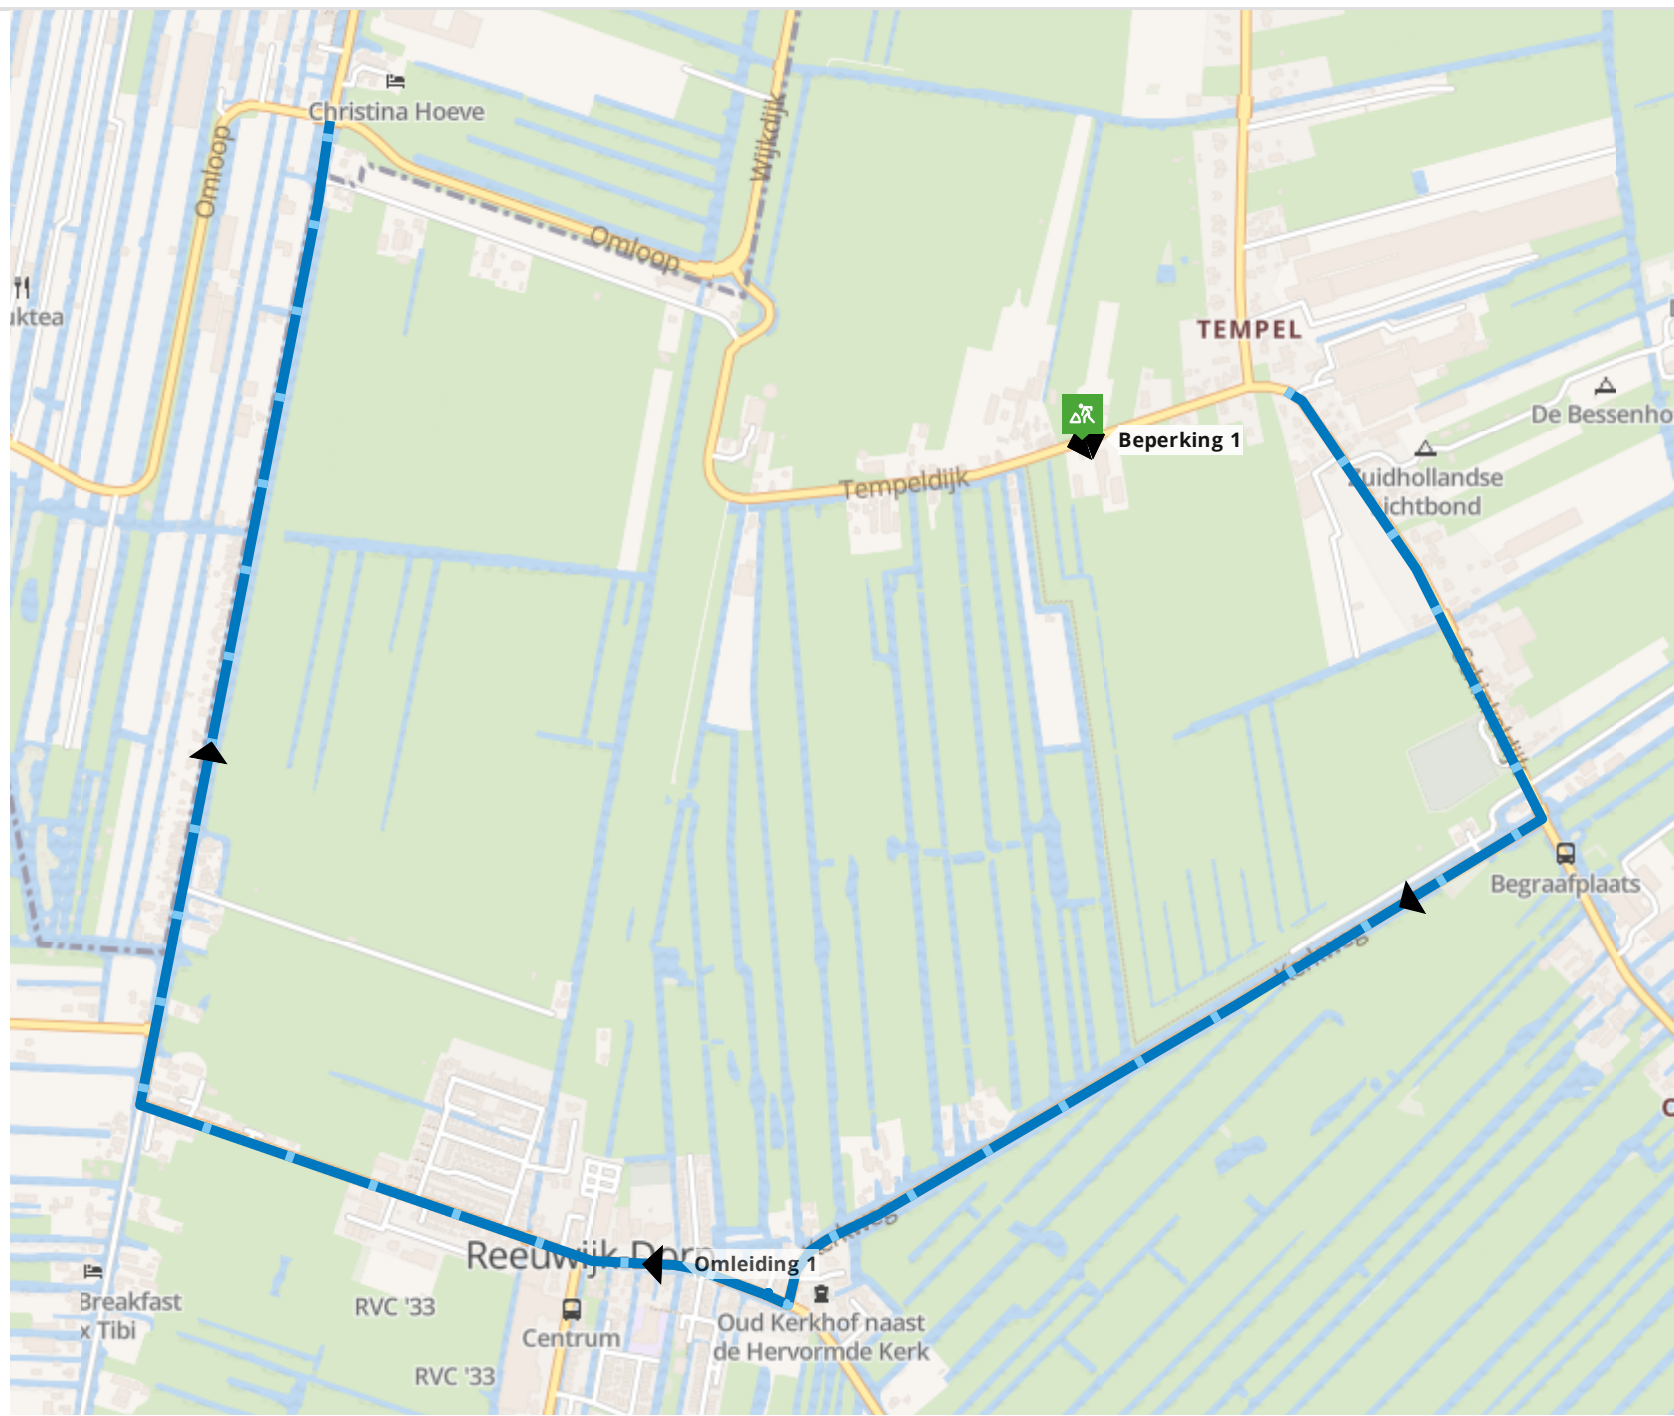

## M85746 Tempeldijk Reeuwijk Kabels / Leidingen

**(Vaar)wegbeheerder**

Gemeente Bodegraven-Reeuwijk

**Gerelateerde meldingen:****Soort werk**

Kabels / Leidingen

**Toevoeging****Gevolg voor het (vaar)wegverkeer**

Weg dicht in beide richtingen

**Verwachte vertraging**

5-10 min vertraging

**Impact**

Matige hinder

**Uitvoerperiode**

Losse uitvoerperiode 1

van: 19-04-2021, 07:00

tot: 19-04-2021, 16:00

**Werklocatie****Traject / Vaarweg**

Tempeldijk

**Wijk / Kern-naam****Plaatsnaam**

Reeuwijk

**Toelichting****Aanvullende informatie****Vergunningsnummer**

0000

**Hyperlink****Opmerkingen****Contactinformatie****Bijlage****Gewijzigd**

14-04-2021, 17:03

---

**Beperking**

**Beperking 1**  
Afsluiting in beide richtingen voor Auto / Motor, Vrachtwagen, Agrarisch voertuig.

---

**Omleiding**

**Omleiding 1**  
Omleiding in beide richtingen voor Auto / Motor, Vrachtwagen, Agrarisch voertuig.