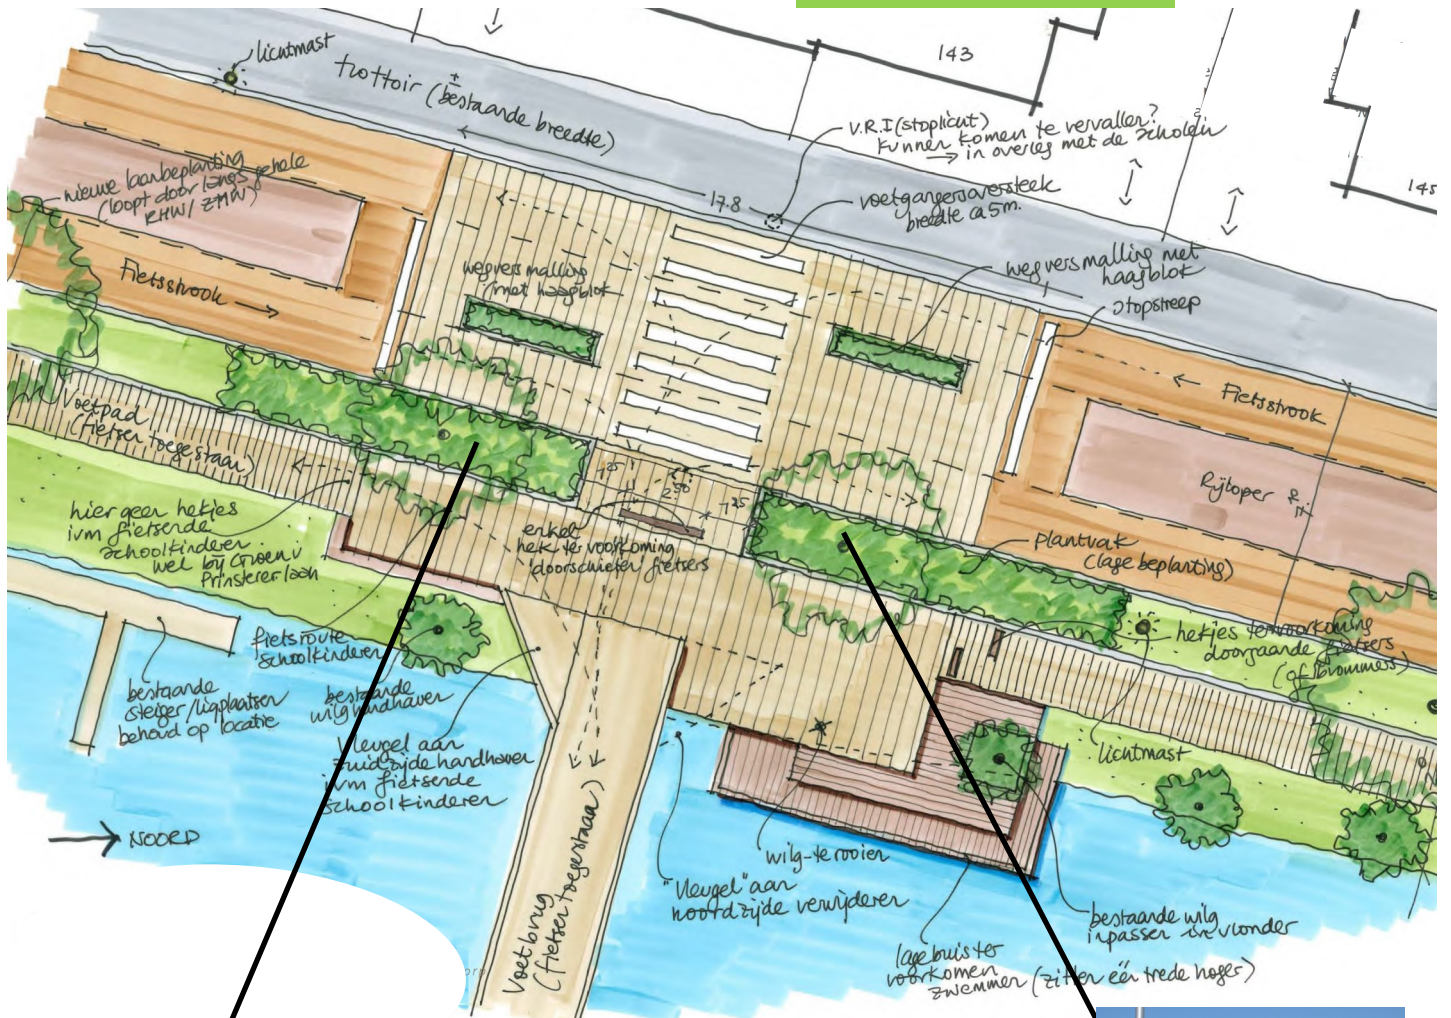

Plek 5: Fietsbrug

Beplanting:

- Verdelen in grote groepen,
- Ligustrum obtusifolium 'Dart's Spreader',
- Liguster
- Deutzia gracilis, Bruidsbloem