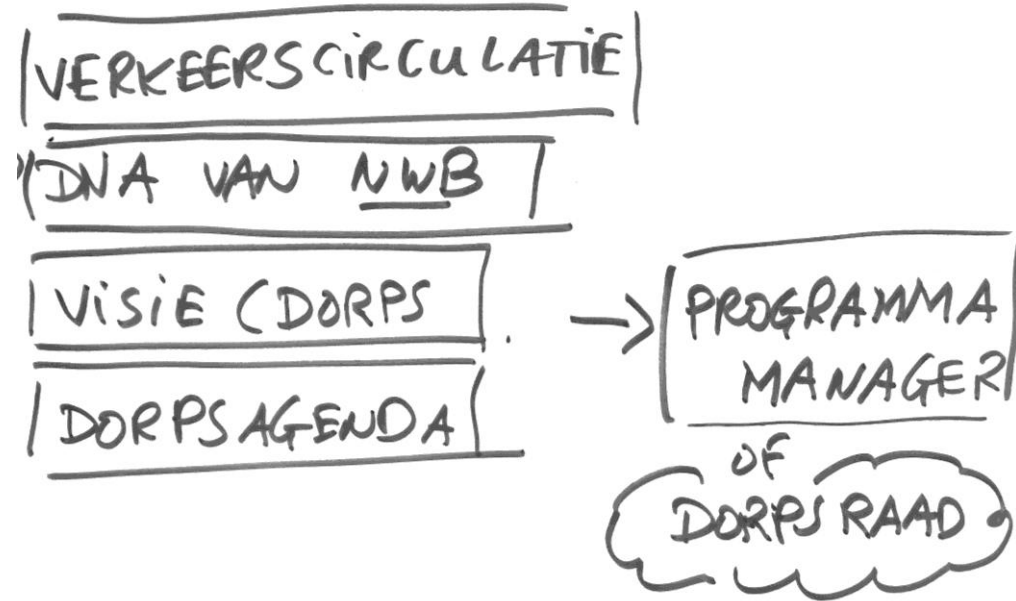

Visie nodig voor hele dorp